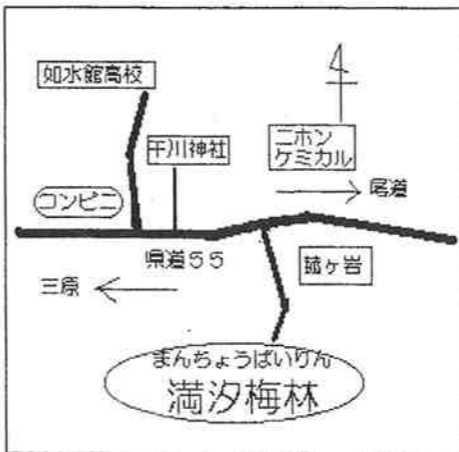

まんちようばいりん 満汐梅林園

向島町 濱浦志保香

昭和四十年から深の地、菰口に梅林(約一〇〇〇本)を開拓して、満汐梅林。この度、梅の花見、もぎ取り観光農園として開園することにしました。花見の開園期間は、二月十六日～三月中旬。

開園初年度の記念行事として、園内の元火葬場跡地に十三年前建立された追悼碑前にて、彼岸慰霊祭を開催。日時 三月十二日(水)十一時～大通寺住職による読経、法話。当日は入園料無料。☆無料駐車場完備。☆深町の皆様、是非ともご参拝においでください。※雨天の時は、翌日十時開催。深町の新たな観光スポットに準備してあります。また、地元との管理アルバイトも募集中です。どうぞよろしく願います。問合せ先 44-11645 濱浦まで